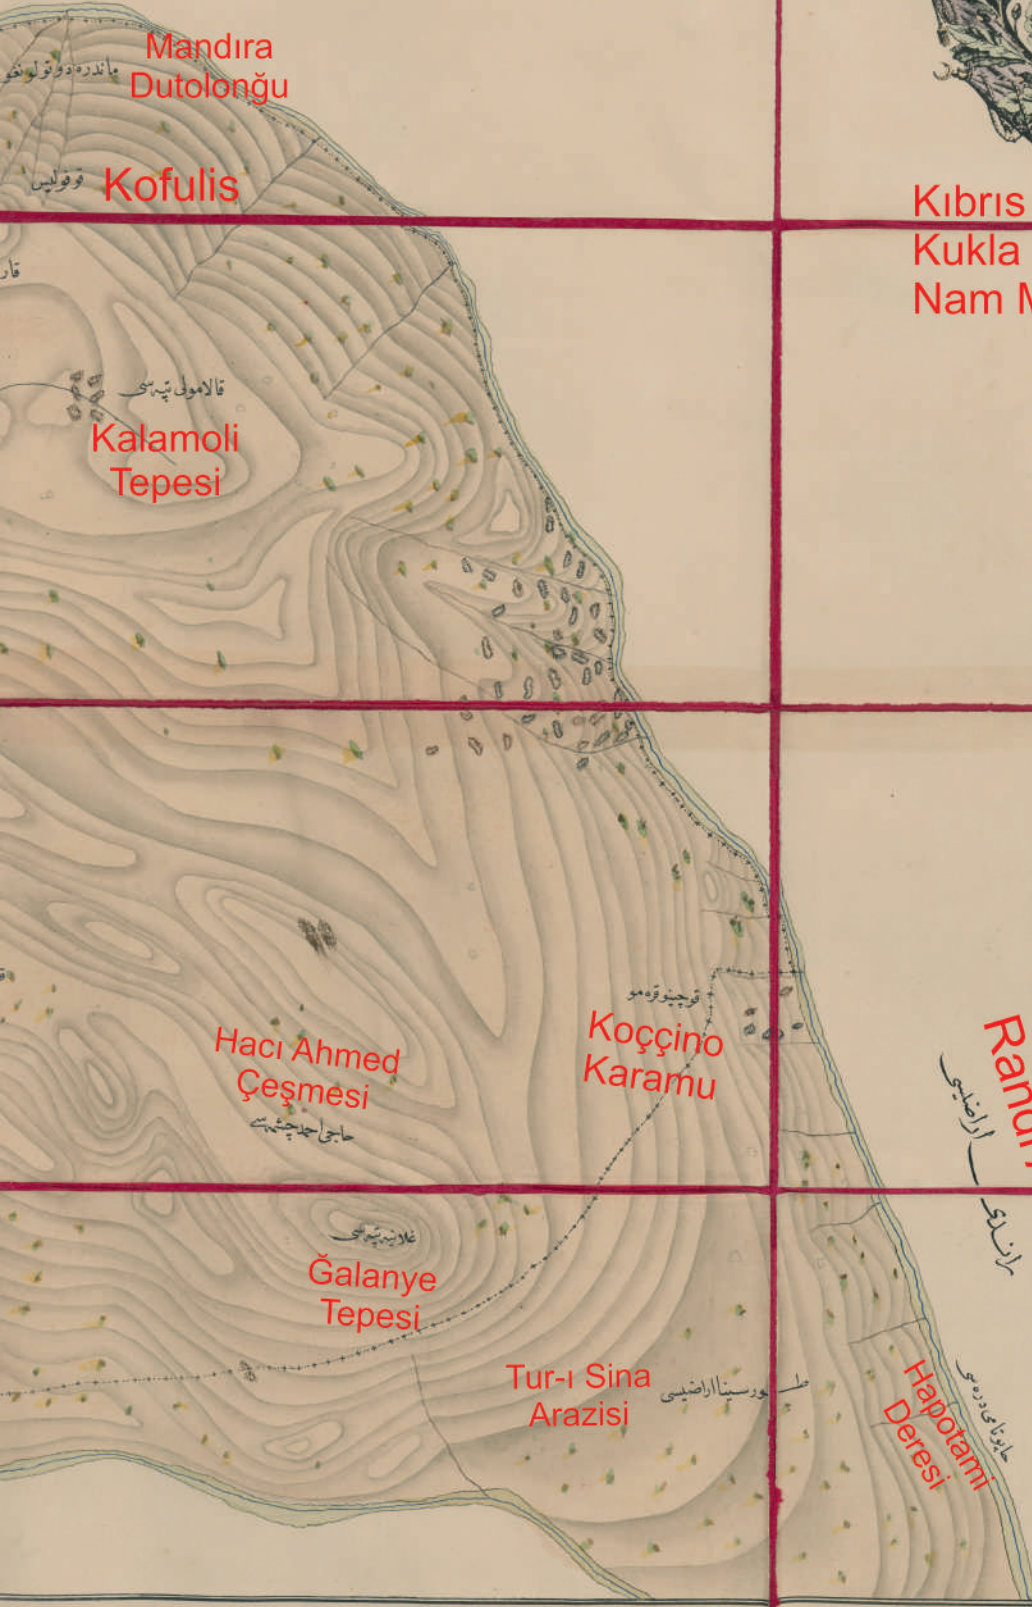

Tuzhane'nin Araba Yolu

Leymesun arazisi

Kıbrıs Ceziresi'nde Leymesun Kazası'nda Gilan Nahiyesi'nde Pelendri ve Aya Mama Karyeleri Hududunda Palyobofiri Ta'bir Olunan Lakşaların Haritasıdır

1/500
Zira' Aşarı Nisbetinde Mikyasdır

Tuzhane

قبر لير جزيره سنڌ باق قضا سنڌ
لائينو ڪو في جهر نڌه وانج موطنو
نامر حيا لکن خطبه سنڌ

Kıbrıs Ceziresi'nde Baf Kazası'nda Labıtyu Köyü Civarında Vaki' Motoğori Nam Mahalin Haritasıdır

Kıbrıs Ceziresi'nde Vaki'
Kukla Nahiyesi'nde Oridez
Nam Mahalin Haritasıdır

Kıbrıs Ceziresi'nde Kain Lefkoşa
Kasabası Hisarı'nın Etraf-ı Arbaası'nda
Bulunan "Tob Altı" Ta'bir Olunan
Arazi-i Mahlule-i Miriyye'nin Tanzim
Etdirilen Harita-i Mahsusasıdır

Palerkodisse
Tariki

Arabacılar Çarşısı