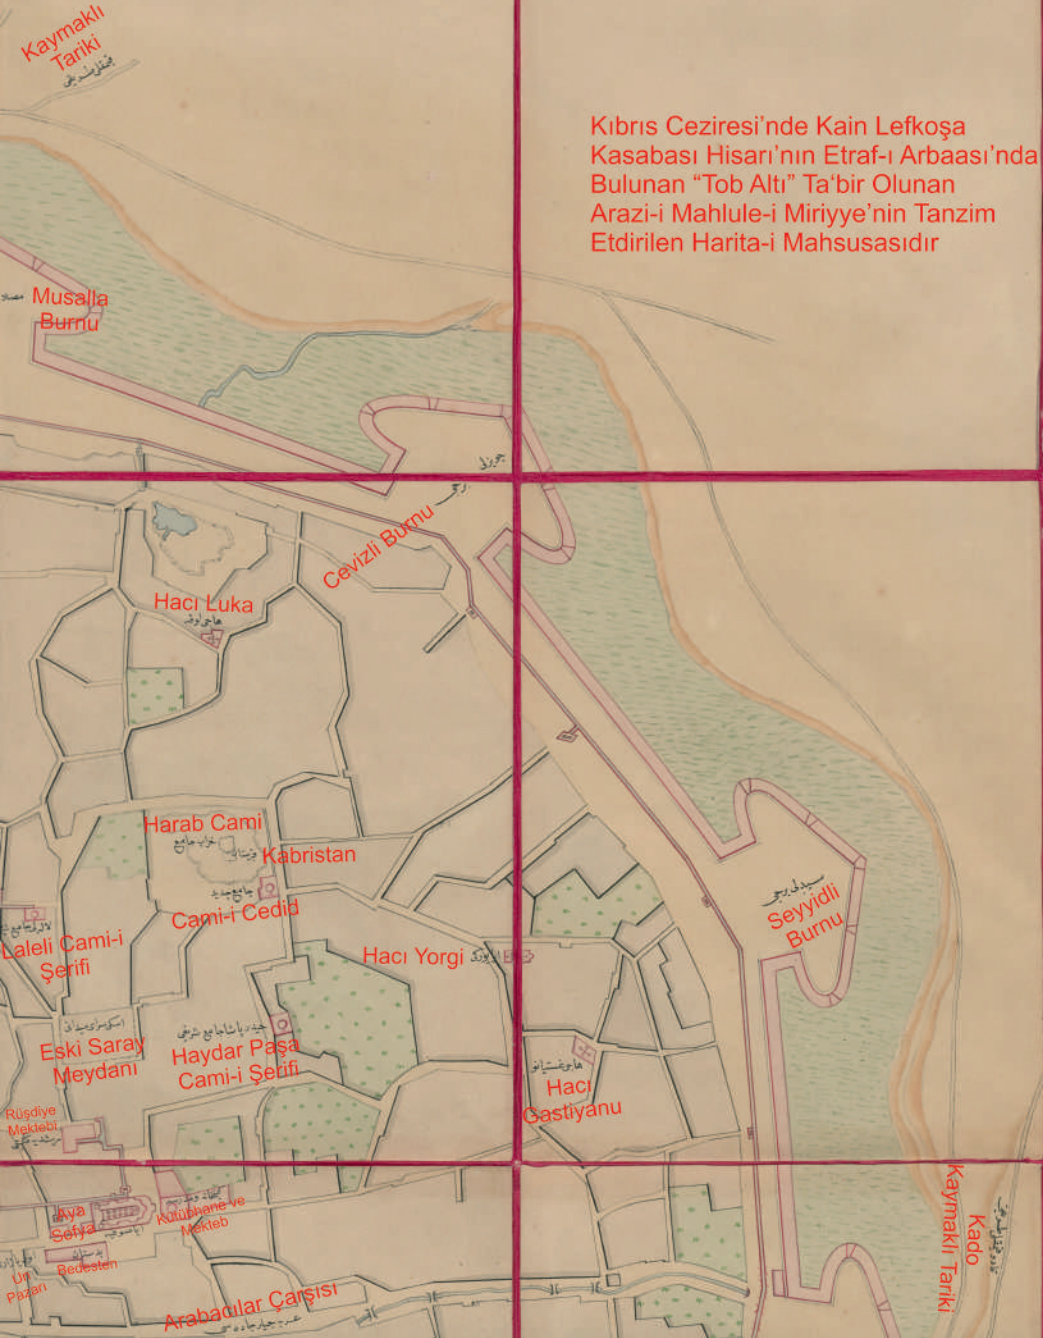

Tuzhane

قبر لير جزيره سنڌ باق قضا سنڌ
لائينو ڪو في جهر نڌه وانج موطنو
نامر حيا لکن خطبه سنڌ

Kıbrıs Ceziresi'nde Baf Kazası'nda Labıtyu Köyü Civarında Vaki' Motoğori Nam Mahalin Haritasıdır

Kıbrıs Ceziresi'nde Vaki'
Kukla Nahiyesi'nde Oridez
Nam Mahalin Haritasıdır

Kıbrıs Ceziresi'nde Kain Lefkoşa
Kasabası Hisarı'nın Etraf-ı Arbaası'nda
Bulunan "Tob Altı" Ta'bir Olunan
Arazi-i Mahlule-i Miriyye'nin Tanzim
Etdirilen Harita-i Mahsusasıdır

Palerkodisse
Tariki

Arabacılar Çarşısı