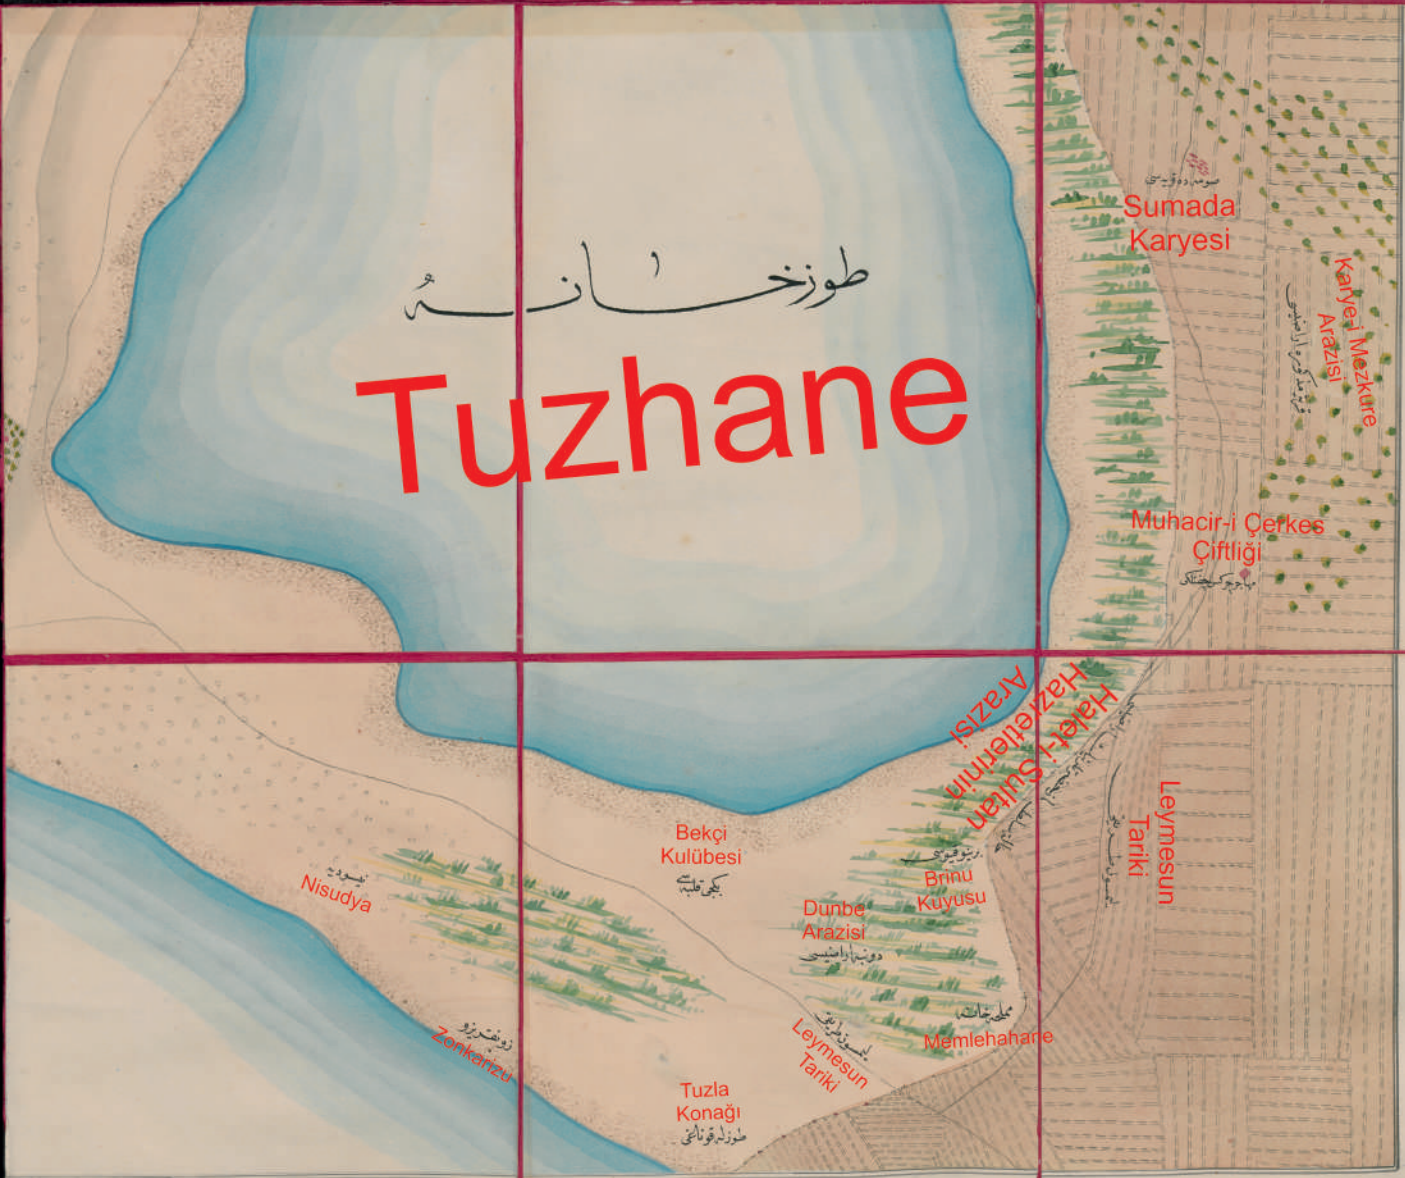

Tuzhane'nin Araba Yolu

Leymesun arazisi

Kıbrıs Ceziresi'nde Leymesun Kazası'nda Gilan Nahiyesi'nde Pelendri ve Aya Mama Karyeleri Hududunda Palyobofiri Ta'bir Olunan Lakşaların Haritasıdır

1/500
Zira' Aşarı Nisbetinde Mikyasdır

Sokoyosi

Kako
İstefani

Mandrası

Gabini

Çiftlik-i Hümayun
Mevki'

Devrli/Durlı

1/500 Metre Mikyasıdır

طوزخانه نام

Tuzhane

قبر لير جزيره سنڌ باق قضا سنڌ
لائينو ڪو في جهر نڌه وانج موطنو
نامر حيا لکن خطبه سنڌ

Kıbrıs Ceziresi'nde Baf Kazası'nda Labıtyu Köyü Civarında Vaki' Motoğori Nam Mahalin Haritasıdır

Kıbrıs Ceziresi'nde Vaki'
Kukla Nahiyesi'nde Oridez
Nam Mahalin Haritasıdır

Kıbrıs Ceziresi'nde Kain Lefkoşa
Kasabası Hisarı'nın Etraf-ı Arbaası'nda
Bulunan "Tob Altı" Ta'bir Olunan
Arazi-i Mahlule-i Miriyye'nin Tanzim
Etdirilen Harita-i Mahsusasıdır

Palerkodisse
Tariki

Arabacılar Çarşısı