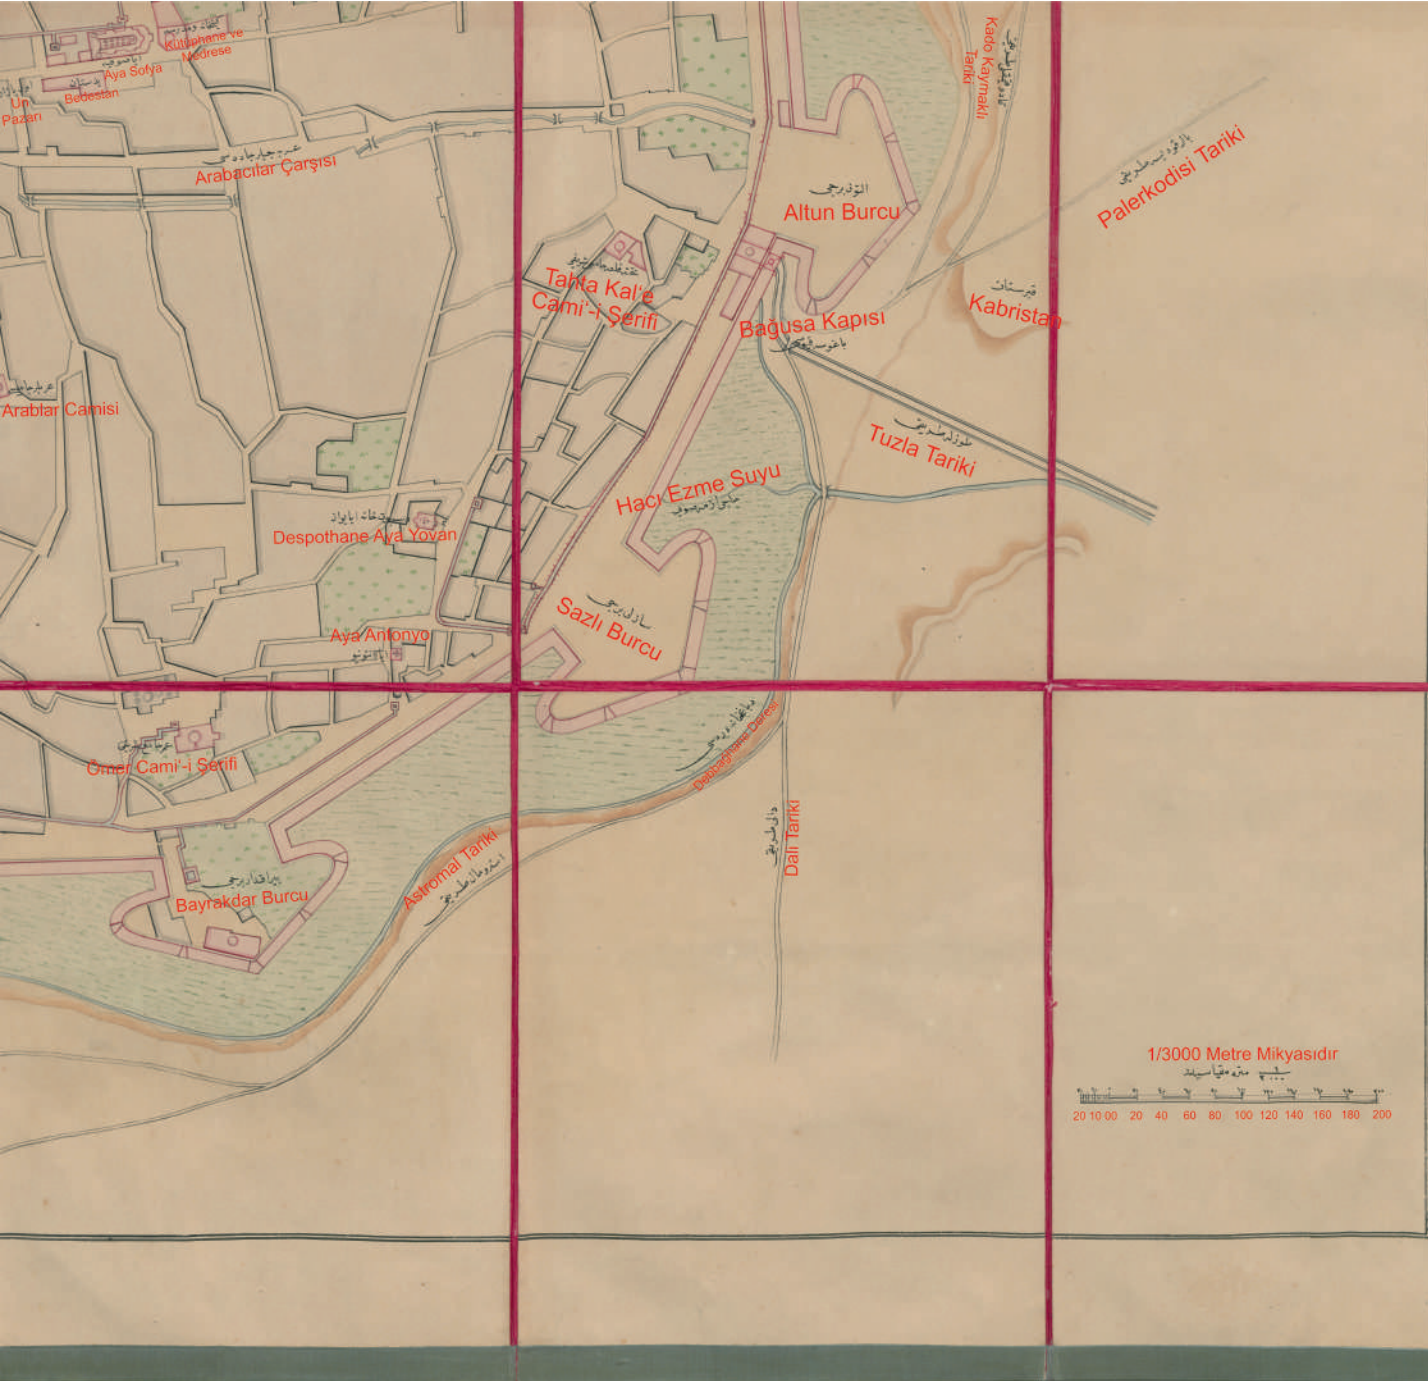

Kıbrıs Ceziresi'nde Kain Lefkoşa
Kasabası Hisarı'nın Etraf-ı Arbaası'nda
Bulunan "Tob Altı" Ta'bir Olunan
Arazi-i Mahlule-i Miriyye'nin Tanzim
Etdirilen Harita-i Mahsusasıdır

Palerkodisse
Tariki

Arabacılar Çarşısı