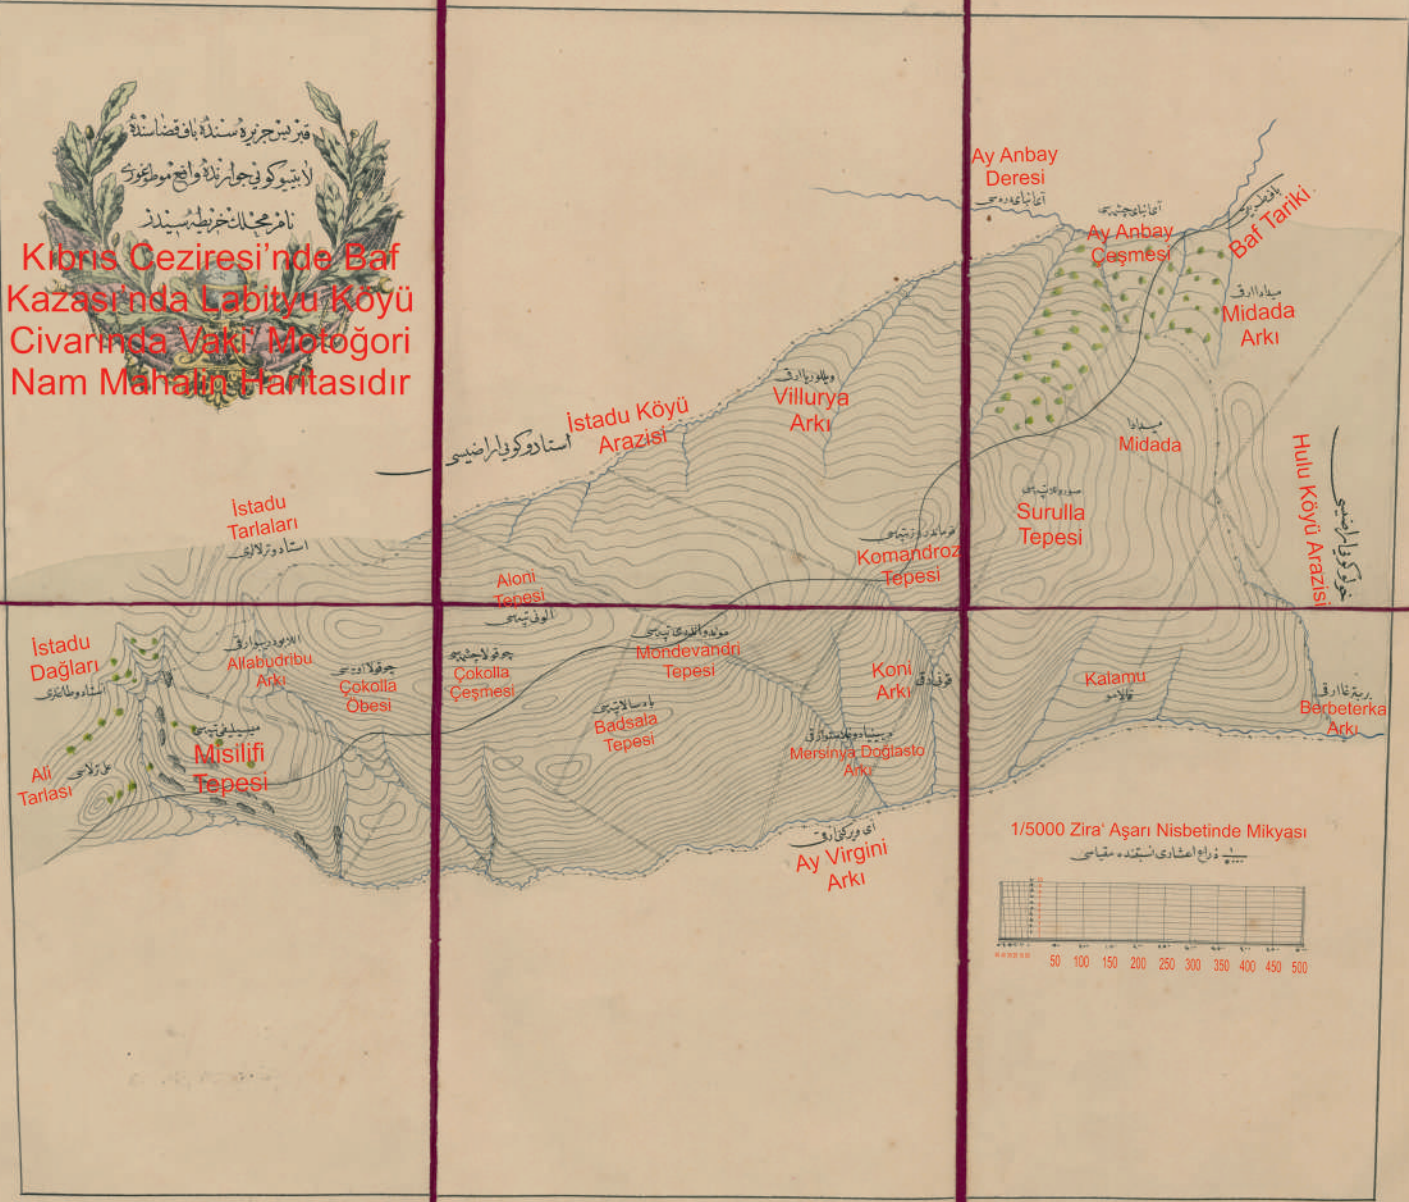

Tuzhane'nin Araba Yolu

Leymesun arazisi

Kıbrıs Ceziresi'nde Leymesun Kazası'nda Gilan Nahiyesi'nde Pelendri ve Aya Mama Karyeleri Hududunda Palyobofiri Ta'bir Olunan Lakşaların Haritasıdır

1/500
Zira' Aşarı Nisbetinde Mikyasdır

Tuzhane

قبر لير جزيره سنڌ باق قضا سنڌ
لائينو ڪو في جهر نڌه وانج موطنو
نامر حيا لکن خطبه سنڌ

Kıbrıs Ceziresi'nde Baf Kazası'nda Labıtyu Köyü Civarında Vaki' Motoğori Nam Mahalin Haritasıdır

Kıbrıs Ceziresi'nde Vaki'
Kukla Nahiyesi'nde Oridez
Nam Mahalin Haritasıdır

Kıbrıs Ceziresi'nde Kain Lefkoşa
Kasabası Hisarı'nın Etraf-ı Arbaası'nda
Bulunan "Tob Altı" Ta'bir Olunan
Arazi-i Mahlule-i Miriyye'nin Tanzim
Etdirilen Harita-i Mahsusasıdır

Palerkodisse
Tariki

Arabacılar Çarşısı