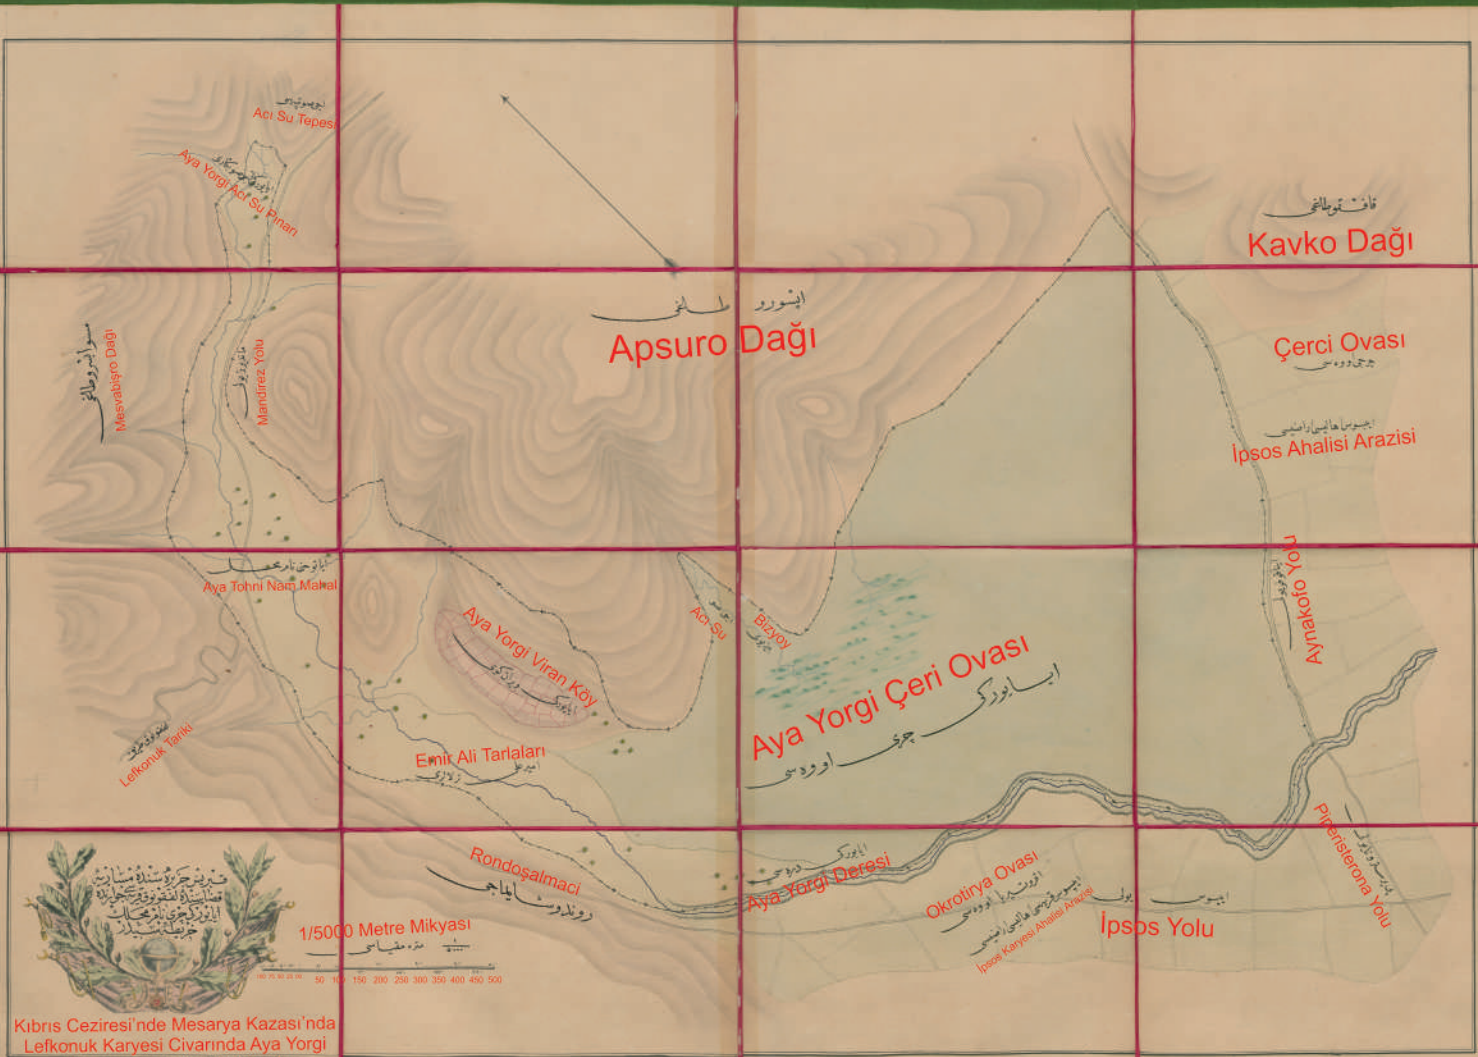

کوجنو کاراگی
Kocçno Karagı

بالو هانو
Balyo Hano

ترابزئو داغلاری
Trabezü Dağları

ماکن لا اونا
Makn La'ona

بفکا
Befka

کامادوا
Kamadwa

لاغان
Lagan

گایور داگی
Gavur Dağı

آغونو پترا
Aguno Petra

ایستما تپسی
Istima Tepesi

ایستما آرکی
Istima Arki

کاشیو
Kashıyo

1/5000 Metre Mikyası
 0 50 100 150 200 250 300 350 400 450 500

Kıbrıs Cumhuriyeti'nde Mesarya Kazası'nda
 Lefkonuk Karyesi Civarında Aya Yorgi
 Çeri Nam Mahalini Haritasıdır