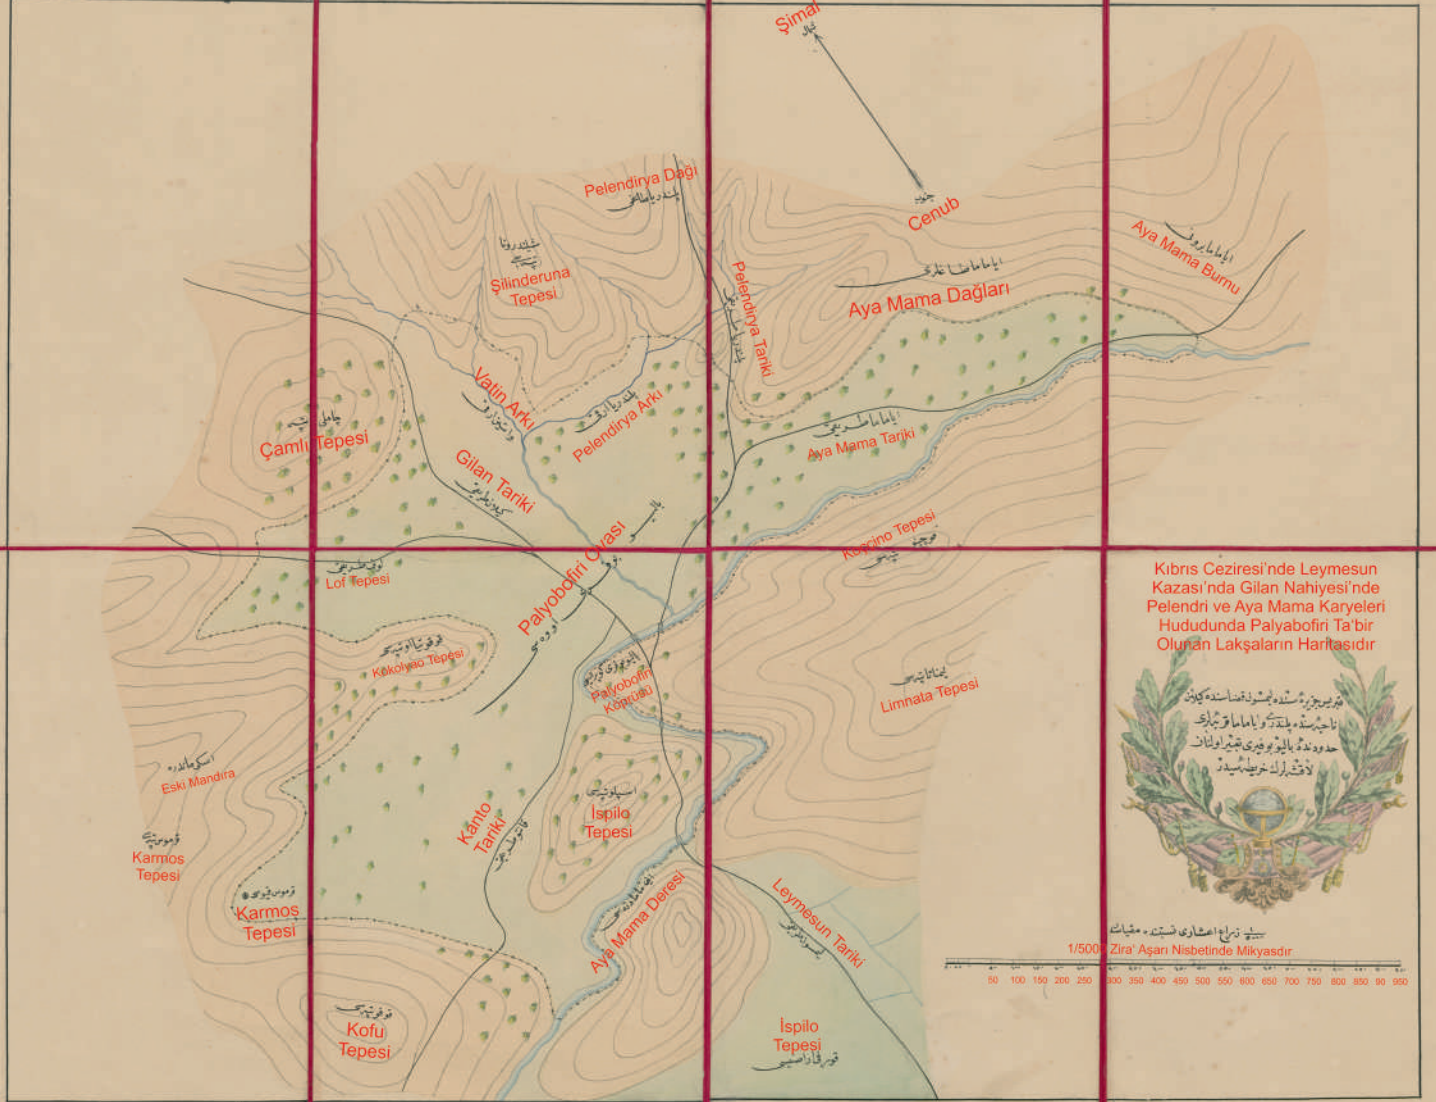

1:25000 Zira' Aşan Nisbetinde Mikyasıdır
0 25 50 75 100 125 150 200 225 250

Kıbrıs Ceziresi'nde Leymesun
Kasabası Rıda Livadya Dimekle
Ma'rif Olan Arazisi Haliyye'nin
Haritasıdır

Livadya

Şimal
جنوب

Tuzhane Konağı Yolu

Tuzhane'nin Araba Yolu

Leymesun arazisi

Kıbrıs Ceziresi'nde Leymesun Kazası'nda Gilan Nahiyesi'nde Pelendri ve Aya Mama Karyeleri Hududunda Palyobofiri Ta'bir Olunan Lakşaların Haritasıdır

1/500
Zira' Aşarı Nisbetinde Mikyasdır

Kıbrıs Ceziresi'nde Kain Lefkoşa
Kasabası Hisarı'nın Etraf-ı Arbaası'nda
Bulunan "Tob Altı" Ta'bir Olunan
Arazi-i Mahlule-i Miriyye'nin Tanzim
Etdirilen Harita-i Mahsusasıdır

Palerkodisse
Tariki

Arabacılar Çarşısı

Astromal Tariki

Sazlı Burcu

Hacı Ezme Suyu

Bağusa Kapısı

Altun Burcu

Kabristan

Tuzla Tariki

Dali Tariki