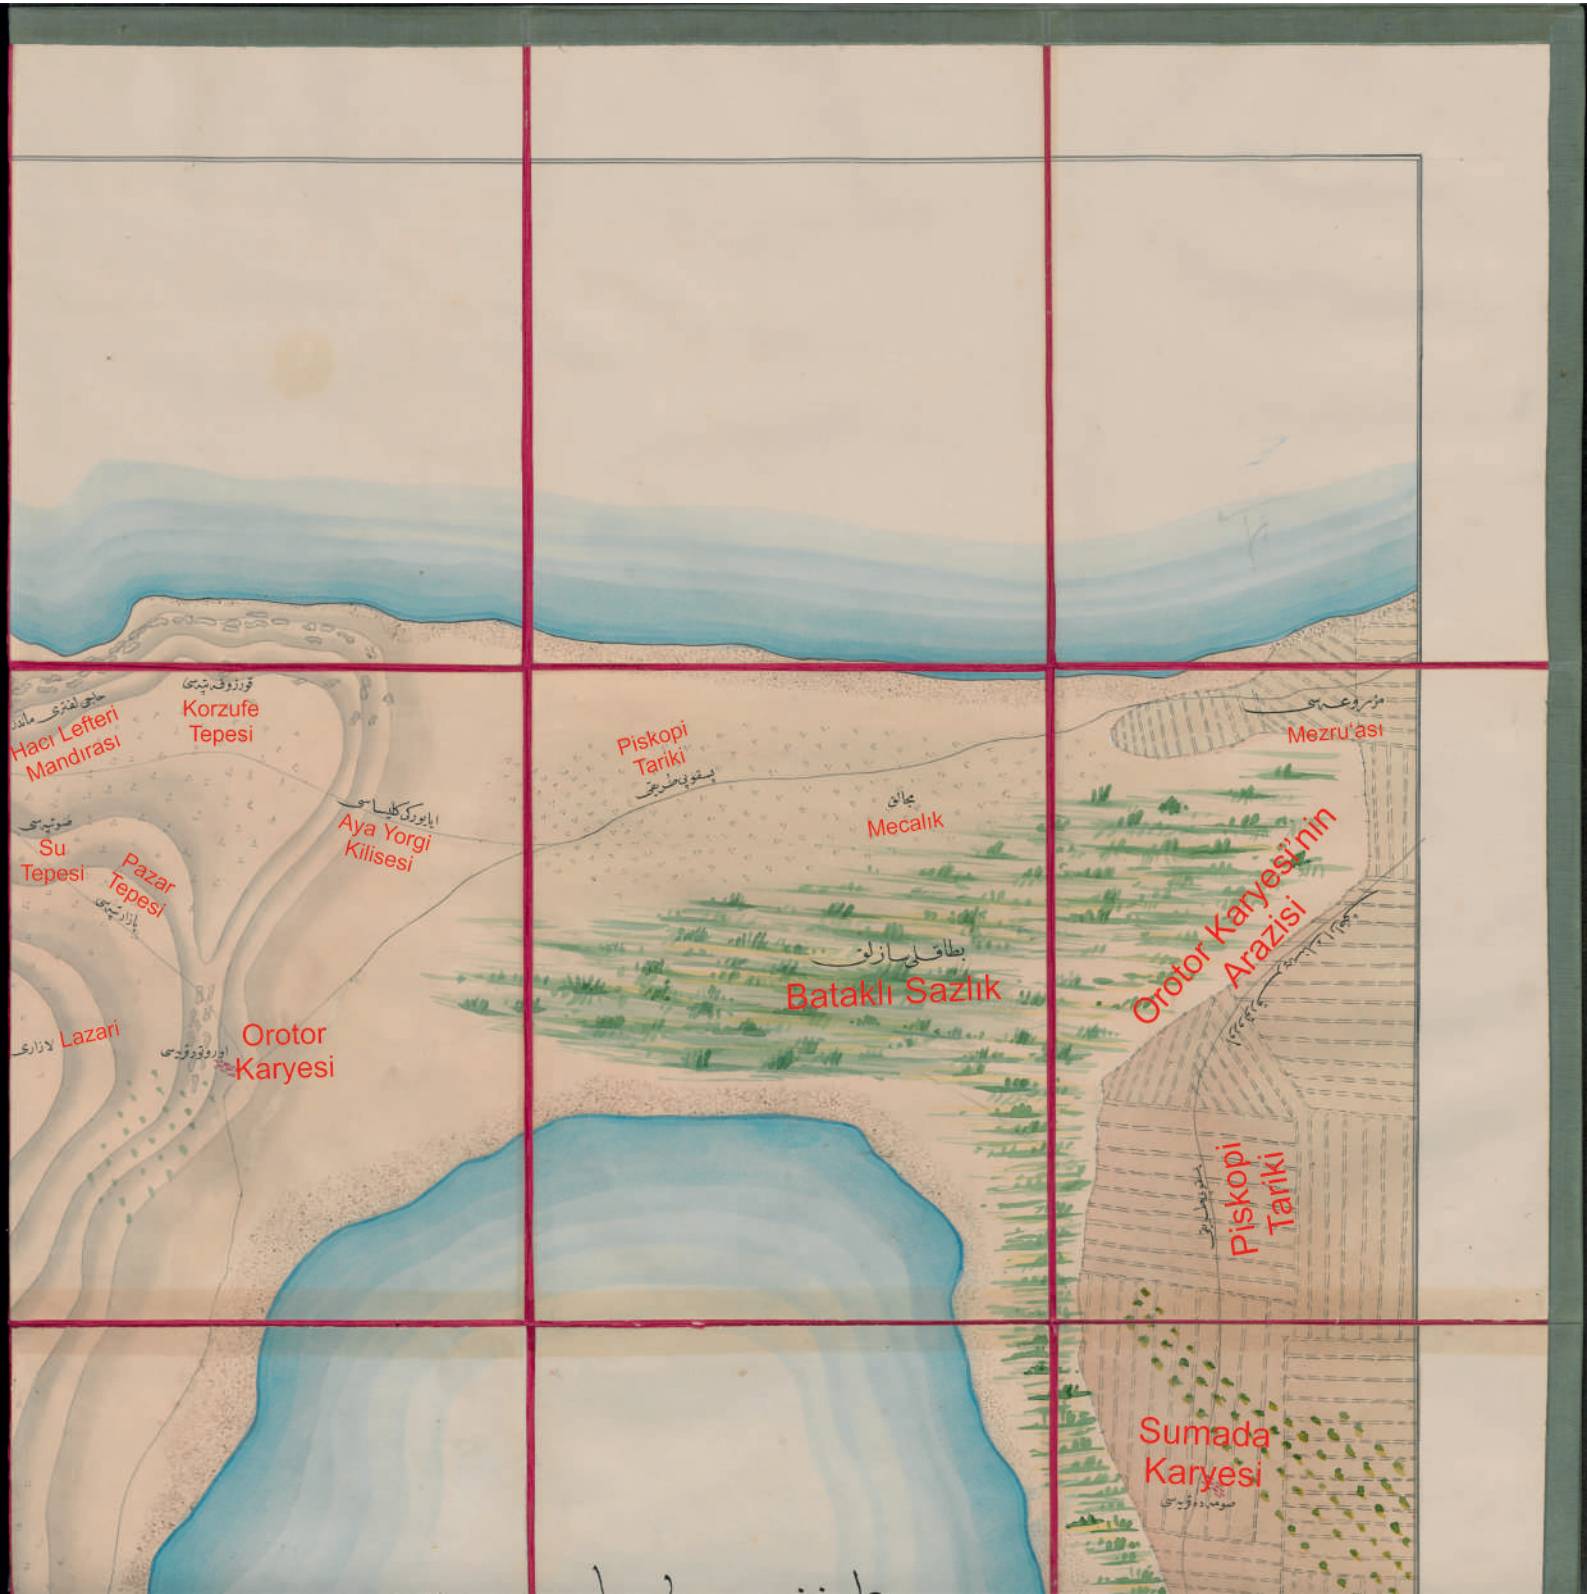

Tuzhane'nin Araba Yolu

Leymesun arazisi

Kıbrıs Ceziresi'nde Leymesun Kazası'nda Gilan Nahiyesi'nde Pelendri ve Aya Mama Karyeleri Hududunda Palyobofiri Ta'bir Olunan Lakşaların Haritasıdır

1/500
Zira' Aşarı Nisbetinde Mikyasdır

Sokoyosi

Kako
İstefani

Mandrası

Gabini

Çiftlik-i Hümayun
Mevki'

Devrli/Durlı

1/500 Metre Mikyasıdır

طوزخانه نام

Kıbrıs Ceziresi'nde Kain Lefkoşa
Kasabası Hisarı'nın Etraf-ı Arbaası'nda
Bulunan "Tob Altı" Ta'bir Olunan
Arazi-i Mahlule-i Miriyye'nin Tanzim
Etdirilen Harita-i Mahsusasıdır

Palerkodisse
Tariki

Arabacılar Çarşısı